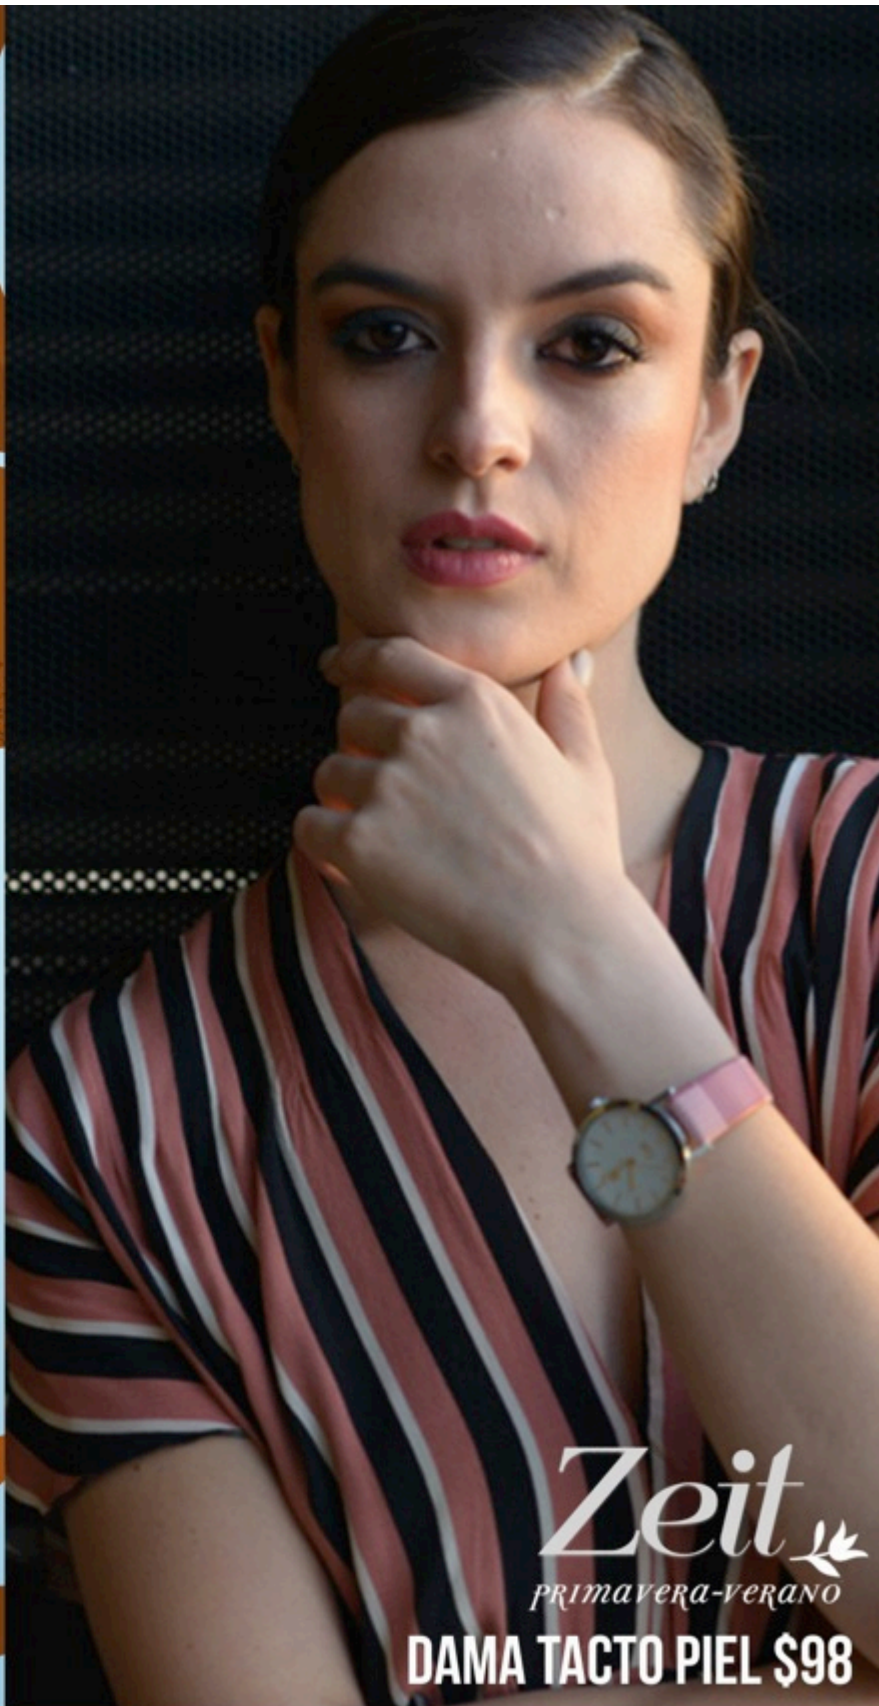

PRIMAVERA-VERANO

Zeit
PRIMAVERA-VERANO

DAMA TACTO PIEL \$98

Mod. 5541
Reloj dama
tacto piel rojo

Mod. 5542
Reloj dama
tacto piel azul

Mod. 5543
Reloj dama
tacto piel dorado

Mod. 5544
Reloj dama
tacto piel plata

Mod. 5551
Reloj dama
tacto piel azul

Mod. 5552
Reloj dama
tacto piel café

Mod. 10801
Reloj dama
tacto piel rojo

Mod. 10802
Reloj dama
tacto piel gris

Mod. 10803
Reloj dama
tacto piel blanco

Mod. 10804
Reloj dama
tacto piel rosa

Mod. 10805
Reloj dama
tacto piel crema

Zeit
PRIMAVERA-VERANO

\$98.00
precio mayoreo

Mod. 10796
Reloj dama
tacto piel rosa

Mod. 10797
Reloj dama
tacto piel negro

Mod. 10798
Reloj dama
tacto piel café

Mod. 10799
Reloj dama
tacto piel acua

Mod. 11457
Reloj dama
tacto piel camel

Forma de Pago

Deposito Bancario

BBVA Bancomer

0191976222

Santander

65-50360701-2

Pago Referenciado